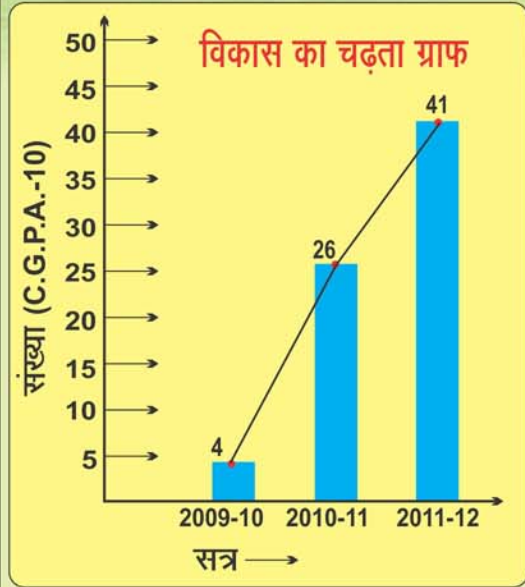

REGIONAL SECONDARY SCHOOL, MADHUBANI

शिक्षा जगत की रीढ़ रीजनल सेकेण्डरी स्कूल मधुबनी

C.B.S.E. माध्यमिक परीक्षा में ग्रेड प्रणाली की शुरुआत 2009-10 सत्र में हुई। उसी सत्र में विद्यालय के 4 छात्रों ने C.G.P.A.-10 लाकर जिला में सर्वोच्च स्थान पर रहा। सत्र 2010-11 में C.G.P.A.-10 लाने वाले छात्रों की संख्या 26 रही जो जिला में सर्वाधिक संख्या थी। सत्र 2011-12 में C.B.S.E. की दसवीं के परिणाम में C.G.P.A. 10 लाने वाले छात्रों की संख्या 41 है। इस प्रकार विद्यालय परिवार शैक्षणिक गुणवत्ता में निरंतर वृद्धि को दर्शाता है विभिन्न विषयों में ग्रेड की संख्या सत्र 2011-12 में 394 है जो एक Record है। शतप्रतिशत छात्र-छात्राओं की सफलता के लिए उन्हें विद्यालय परिवार की ओर से हार्दिक शुभकामना एवं अभिभावकों को उनके सहयोग के लिए हार्दिक बधाई।

A BACKBONE IN THE FIELD OF EDUCATION REGIONAL SECONDARY SCHOOL, MADHUBANI

Grade system in CBSE 10th exam was introduced in session 2009-10. In th same session 4 students of the school scored 10 CGPA & the vidyalaya remained at the top in the district. In the session 2010-11, 26 students secured CGPA-10 which has once again the highest no in the district. Maintaining this rising graph of progress 41 students have got 10 CGPA in the session 2011-12. In the session 2011-12 the no. of A grades obtained by the students in different subjects is 394 which is urparellel. Vidyalaya parivar extends its well wishes to all the students for their success & heartiest thanks to the parents for their support and co-operation.